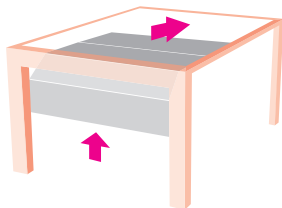

Système sectionnelle

Portes de Garage / Sectionnelles - Acier Motorisables