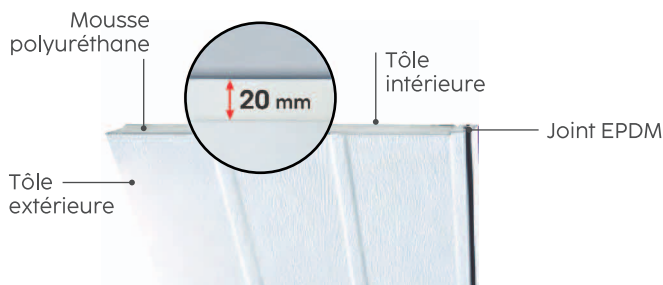

Arguments techniques et commerciaux

Coloris

Personnalisable à vos couleurs

→ Nous consulter

- Plusieurs esthétiques
- Panneau non isolant ou Panneau isolant 20 mm
- Possibilité Hublots et Décors - Renseignez-vous !