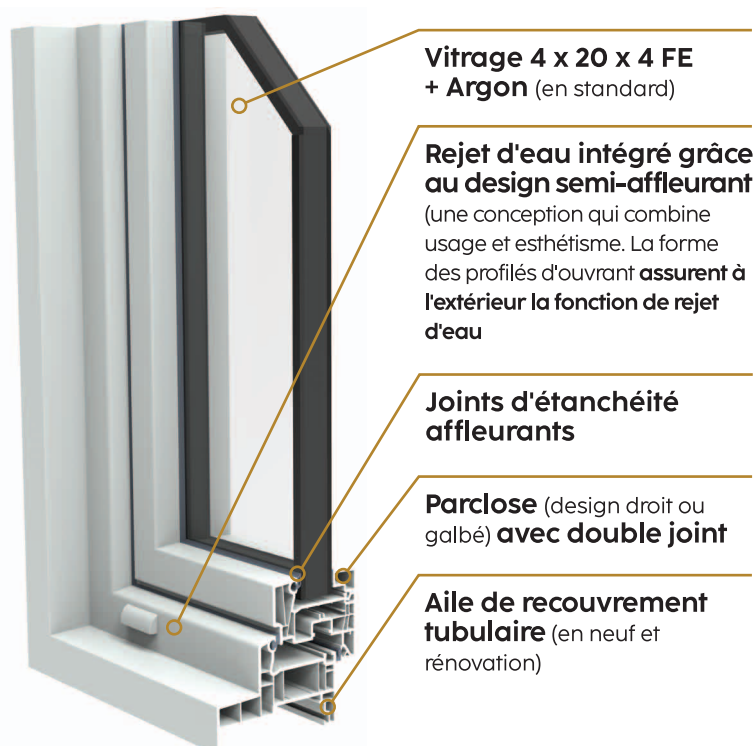

PERFORMANCE

Caractéristiques	Dormant 70 mm + Ouvrant 80 mm d'épaisseur 6 chambres
Performances	A*4 / E*7A / V*A2 Coefficient Uw = 1,2 w/m² • Coefficient Sw = 0,52 • TLw = 61%
Éligible au Crédit d'Impôt	Oui
Vitrage de base	Double vitrage 4 x 20 x 4 FE + Argon + Warm Edge
Coloris	Blanc, beige, gris, Chêne doré, anthracite, acajou et plus de 30 couleurs supplémentaires
Dimensions en Standard, Sur-mesure, Rénovation	Oui
Options	Différents vitrages, différentes formes, aération, différentes quincailleries
Prestations de base	Ouvrant à la française, plus oscillant battant, poignée centrée Sécustik®, double vitrage

Possibilités

Éligible au Crédit d'Impôt

Dans le respect des conditions de la loi en vigueur.

NOUS, ON POSE !
Sur simple demande.

COIN RÉNO' !
Fabrication Sur-Mesure, Rénovation.

RÈGLEMENTATION THERMIQUE 2012

FABRIQUÉ EN FRANCE

Coefficient Uw = 1,2 W/m² Ultra isolant

Définit la performance de l'isolation thermique de votre fenêtre.

Forte économie d'énergie, faible émissivité

- Double vitrage 4 x 20 x 4 FE + Argon + WarmEdge

Esthétique

- Battue arrondie, poignée centrée

Pratique

- Oscillo-battant

Toutes nos fenêtres sont livrées avec quincaillerie.